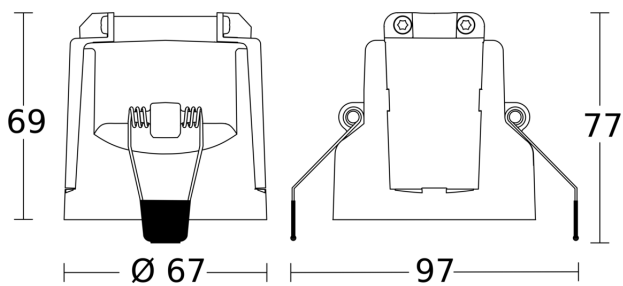

# IR Quattro HD-2 24m

V3.5 KNX - faux-plafonds  
EAN 4007841 079413  
Réf. 079413

Dessin dimensionnel 1

Dessin dimensionnel 2